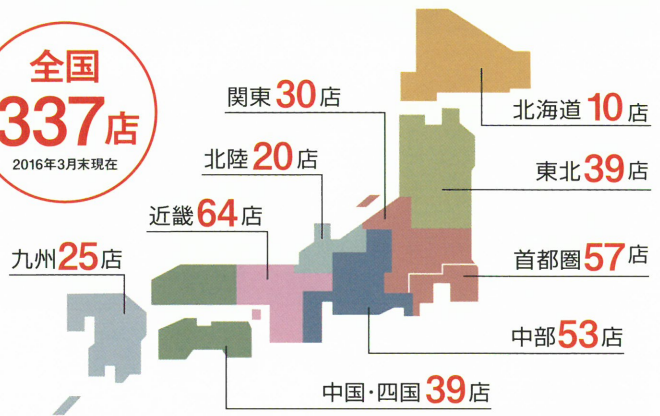

博多を代表するもつ鍋。牛もつは国内産を使用し、締めちゃんぽん付き。

E 博多牛もつ鍋セット
2~3人用 (株式会社筑前福岡)

リフォームのことなら Panasonic リフォーム Clubにお任せください!!

Panasonic リフォーム Clubとは!?

パナソニックの理念に共感いただいたリフォーム取扱会社が加盟するリフォームプロショップのネットワークです。「リファイン」の名称のもと、1982年にリフォーム業界の先駆けとして始動して36年、地域に密着した活動によってお客様から信頼と高い評価をいただいています。

全国
337店
2016年3月末現在

**戸建
リフォーム**
2016年度戸建リフォーム会社
オリコン顧客満足度ランキング
●調査期間 / 2015年3月
●調査対象 / 過去5年以内に
リフォーム会社を利用した
20歳以上

- 営業担当者の **提案力** 部門 **第1位**
- 営業担当者の **接客力** 部門 **第1位**
- 施工担当者の **対応** 部門 **第1位**

東北電力のWebサービス よりそう e ネット